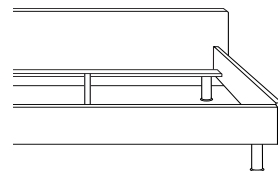

SOMEO 18 / SOMEO 25

Die Bettmaße

	Länge	Breite						
		90	100	120	140	160	180	200
	200	•	•	•	•	•	•	•
	210	•	•	•	•	•	•	•
	220	•	•	•	•	•	•	•

Alle Maßangaben sind Zirkumaße in cm.

Das Kopfteil/Wandboard

Someo Kopfteil

Fest mit dem Bett verbunden.

Höhe		Breite						
		110	120	140	160	180	200	220
78		•	•	•	•	•	•	•
93		•	•	•	•	•	•	•
		inkl. 3 cm Bodenfreiheit						

Alle Maßangaben sind Zirkumaße in cm.

Someo Wandboard

An der Wand frei positionierbar.

Höhe		Breite					
		120	140	160	280	200	220
90		•	•	•	•	•	•

Alle Maßangaben sind Zirkumaße in cm.

Die aktuelle Stoffkollektion erfragen
Sie bitte bei Ihrem Röwa Fachhändler.

Die Bettseiten

Someo 18: Bettseiten 18 cm hoch

Someo 25: Bettseiten 25 cm hoch

Bettseite 18 cm
oder 25 cm hoch

Die Dekorelemente

Für die perfekte Abstimmung auf den entsprechenden Möbelstoff sind die Dekorelemente in verschiedenen Farbausführungen erhältlich, zum Beispiel in Chrom, Platin, Bronze, oder Buche.